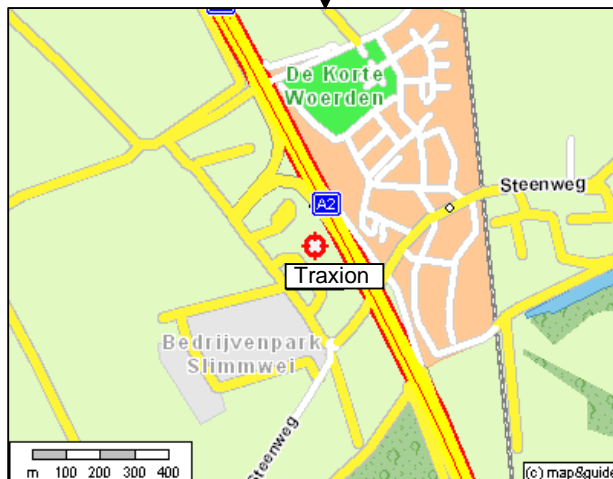

Routebeschrijving

Traxion B.V.
Traxion Consultancy B.V.
Koeweistraat 4d
4181 CD Waardenburg
tel: 0418 - 653883

Waardenburg bevindt zich langs de snelweg
A2 nabij het knooppunt Deil.
(kruising met de A15)

Vanuit **Rotterdam**:

Volg A15 richting Nijmegen, neem bij knooppunt Deil afslag A2 richting 's-Hertogenbosch. Neem vervolgens direct de afslag Waardenburg. Aan het einde van deze afslag gaat u links af. Vervolgens gaat u de tweede straat weer links af de Koeweistraat in. Traxion bevindt zich op de 4^{de} verdieping aan Koeweistraat nummer 4.

Vanuit **Nijmegen**:

Volg A15 richting Rotterdam, neem bij knooppunt Deil afslag A2 richting 's-Hertogenbosch. Neem vervolgens direct de afslag Waardenburg. Aan het einde van deze afslag gaat u links af. Vervolgens gaat u de tweede straat weer links af de Koeweistraat in. Traxion bevindt zich op de 4^{de} verdieping aan Koeweistraat nummer 4.

Vanuit **'s-Hertogenbosch**:

Volg A2 richting Utrecht, na de Waalbrug knooppunt neem de afslag Waardenburg. Aan het einde van deze afslag gaat u links af. U gaat onder de A2 door tot aan de rotonde. Ga aan de rotonde rechts af. Vervolgens gaat u de eerste straat weer rechts af de Koeweistraat in. Traxion bevindt zich op de 4^{de} verdieping aan Koeweistraat nummer 4.